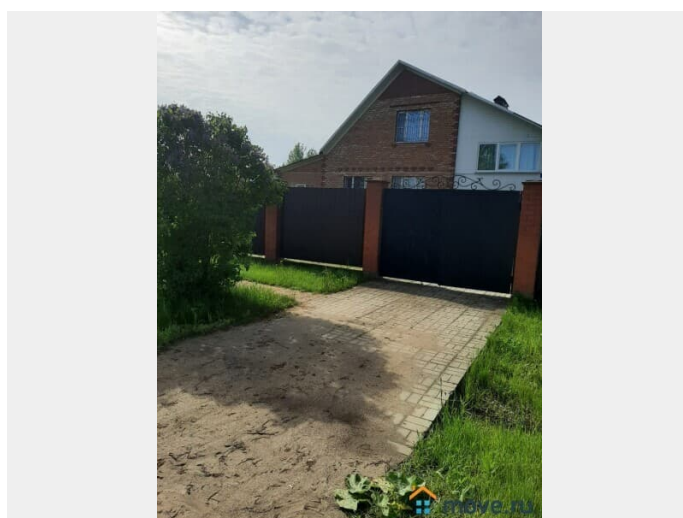

200 м²

Детали объекта

Тип сделки

Продам

Раздел

[Дома, дачи](#)

Строение

Кирпичное

возможен торг, туалет в доме, душ в доме, кухня,
отопление, водопровод, канализация, электричество, газ,
ПМЖ

Описание

Продам двухэтажный кирпичный жилой дом с земельным участком по адресу: Тверская область, Кимрский район, д.Титово. Площадь жилого дома составляет 200 кв.м. Высокий

подвал. Коммуникации: вода -колодец (заведена в дом), есть скважина, канализация местная, газ, свет (горячая вода - бойлер). В доме 6 комнат, кухня (30 кв.м.), балкон, ванная и туалет соединены. В доме установлены счетчики на газ. Дом готов для проживания. Земельный участок 33 сотки, ухожен. На участке расположены баня, гараж, сарай, пруд, 2 теплицы. На участке имеются плодово-фруктовые насаждения. Подъезд круглогодичный. 3 км до г.Кимры. 130 км. до МКАД. 20 минут пешком до р.Волга. Рядом леса богатые ягодами и грибами. Приятное, тихое место для проживания. Рядом находятся школа, детский сад, магазины, гипермаркеты и многое другое.