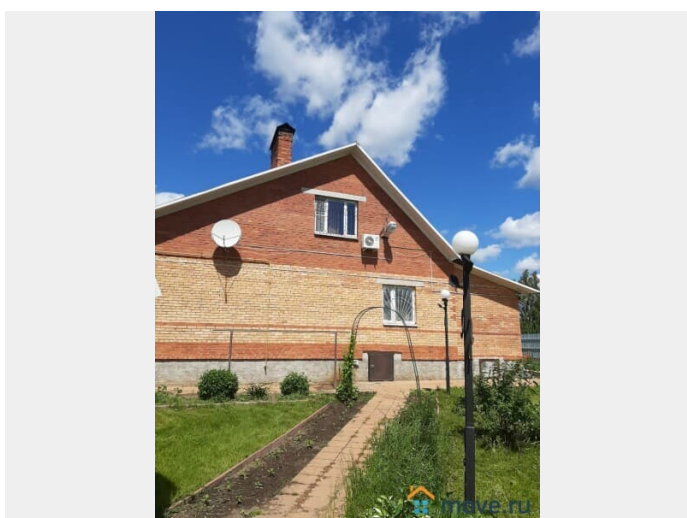

200 м²

Детали объекта

Тип сделки

Продам

Раздел

[Дома, дачи](#)

Строение

Кирпичное

возможен торг, туалет в доме, душ в доме, кухня,
отопление, водопровод, канализация, электричество, газ,
ПМЖ

Описание

Продам двухэтажный кирпичный жилой дом с земельным участком по адресу: Тверская область, Кимрский район, д.Титово. Площадь жилого дома составляет 200 кв.м. Высокий

подвал. Коммуникации: вода -колодец (заведена в дом), есть скважина, канализация местная, газ, свет (горячая вода - бойлер). В доме 6 комнат, кухня (30 кв.м.), балкон, ванная и туалет соединены. В доме установлены счетчики на газ. Дом готов для проживания. Земельный участок 33 сотки, ухожен. На участке расположены баня, гараж, сарай, пруд, 2 теплицы. На участке имеются плодово-фруктовые насаждения. Подъезд круглогодичный. 3 км до г.Кимры. 130 км. до МКАД. 20 минут пешком до р.Волга. Рядом леса богатые ягодами и грибами. Приятное, тихое место для проживания. Рядом находятся школа, детский сад, магазины, гипермаркеты и многое другое.