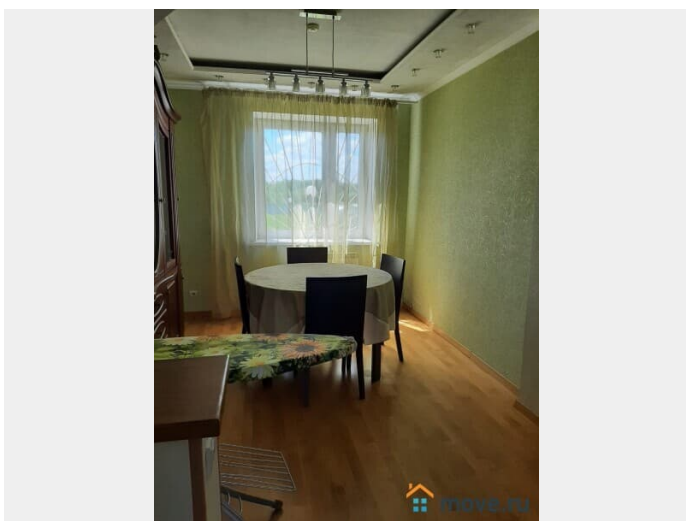

возможен торг, туалет в доме, душ в доме, кухня,
отопление, водопровод, канализация, электричество, газ,
ПМЖ

Описание

Продам двухэтажный кирпичный жилой дом с земельным участком по адресу: Тверская область, Кимрский район, д.Титово. Площадь жилого дома составляет 200 кв.м. Высокий

подвал. Коммуникации: вода -колодец (заведена в дом), есть скважина, канализация местная, газ, свет (горячая вода - бойлер). В доме 6 комнат, кухня (30 кв.м.), балкон, ванная и туалет соединены. В доме установлены счетчики на газ. Дом готов для проживания. Земельный участок 33 сотки, ухожен. На участке расположены баня, гараж, сарай, пруд, 2 теплицы. На участке имеются плодово-фруктовые насаждения. Подъезд круглогодичный. 3 км до г.Кимры. 130 км. до МКАД. 20 минут пешком до р.Волга. Рядом леса богатые ягодами и грибами. Приятное, тихое место для проживания. Рядом находятся школа, детский сад, магазины, гипермаркеты и многое другое.