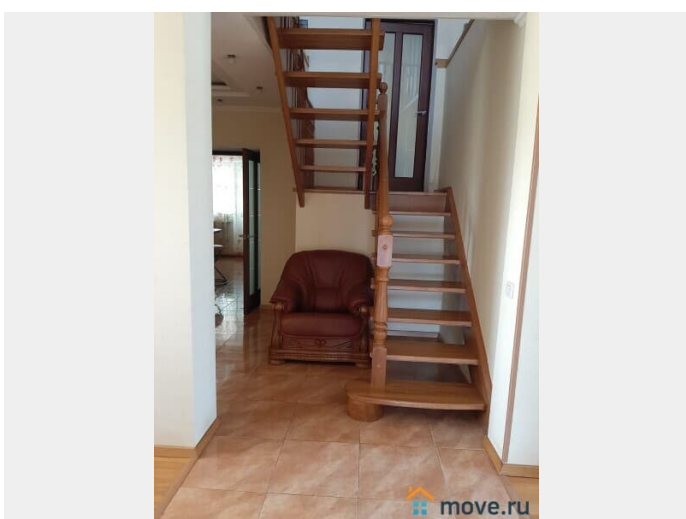

возможен торг, туалет в доме, душ в доме, кухня,
отопление, водопровод, канализация, электричество, газ,
ПМЖ

Описание

Продам двухэтажный кирпичный жилой дом с земельным участком по адресу: Тверская область, Кимрский район, д.Титово. Площадь жилого дома составляет 200 кв.м. Высокий

подвал. Коммуникации: вода -колодец (заведена в дом), есть скважина, канализация местная, газ, свет (горячая вода - бойлер). В доме 6 комнат, кухня (30 кв.м.), балкон, ванная и туалет соединены. В доме установлены счетчики на газ. Дом готов для проживания. Земельный участок 33 сотки, ухожен. На участке расположены баня, гараж, сарай, пруд, 2 теплицы. На участке имеются плодово-фруктовые насаждения. Подъезд круглогодичный. 3 км до г.Кимры. 130 км. до МКАД. 20 минут пешком до р.Волга. Рядом леса богатые ягодами и грибами. Приятное, тихое место для проживания. Рядом находятся школа, детский сад, магазины, гипермаркеты и многое другое.