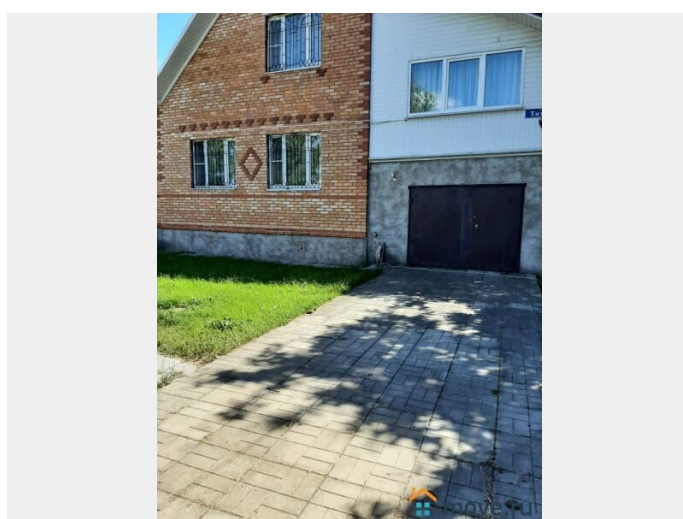

200 м²

Детали объекта

Тип сделки

Продам

Раздел

[Дома, дачи](#)

Строение

Кирпичное

возможен торг, туалет в доме, душ в доме, кухня,
отопление, водопровод, канализация, электричество, газ,
ПМЖ

Описание

Продам двухэтажный кирпичный жилой дом с земельным участком по адресу: Тверская область, Кимрский район, д.Титово. Площадь жилого дома составляет 200 кв.м. Высокий

подвал. Коммуникации: вода -колодец (заведена в дом), есть скважина, канализация местная, газ, свет (горячая вода - бойлер). В доме 6 комнат, кухня (30 кв.м.), балкон, ванная и туалет соединены. В доме установлены счетчики на газ. Дом готов для проживания. Земельный участок 33 сотки, ухожен. На участке расположены баня, гараж, сарай, пруд, 2 теплицы. На участке имеются плодово-фруктовые насаждения. Подъезд круглогодичный. 3 км до г.Кимры. 130 км. до МКАД. 20 минут пешком до р.Волга. Рядом леса богатые ягодами и грибами. Приятное, тихое место для проживания. Рядом находятся школа, детский сад, магазины, гипермаркеты и многое другое.